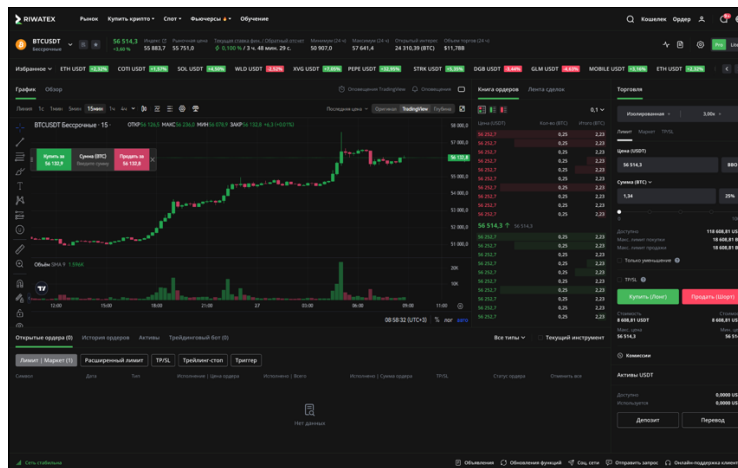

Интерфейс взаимодействия (UI)