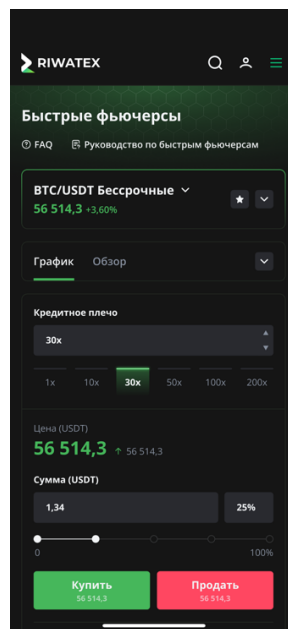

Профессиональный веб-интерфейс для торговли

Мобильный веб-интерфейс для торговли